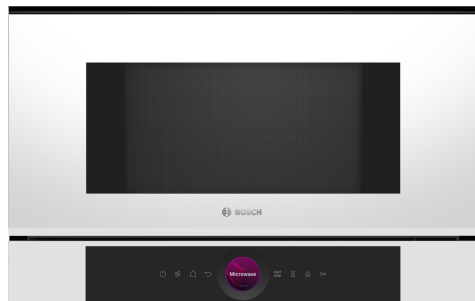

**Serie 8, Vestavná mikrovlnná trouba,
Bílá
BFL7221W1**

zvláštní příslušenství

HEZ6UCC0 :
HEZG9AS00S Adaptér

**Kompaktní mikrovlnná trouba 38 cm.
Invertorová technologie: konstantní
mikrovlnný výkon pro plynulý ohřev
potravin. Funkce Microwave Boost: rychlý
a snadný způsob ohřevu.**

- **Digitální ovládací prsteneč:** jednoduchý a inovativní způsob nastavení trouby.
- **TFT Touchdisplay:** snadné ovládání díky inovativnímu digitálnímu ovládacímu prstenci a dotykovému TFT displeji.
- **AutoPilot7:** každý pokrm se povede díky 7 přednastavitelnými autoprogramy.
- **Funkce Microwave Boost:** rychlé a snadné ohřívání.
- **Nerezový vnitřní prostor:** hladké stěny bez ostrých hran a záhybů zajistí pohodlné čištění varného prostoru.

Serie 8, Vestavná mikrovlnná trouba, Bílá BFL7221W1

**Kompaktní mikrovlnná trouba 38 cm.
Invertorová technologie: konstantní
mikrovlnný výkon pro plynulý ohřev
potravin. Funkce Microwave Boost: rychlý
a snadný způsob ohřevu.**

Design

- nerezový vnitřní prostor, skleněné dno
- ovládání TouchControl
- senzorová tlačítka

Čištění

- Cleaning Assistance - hydrolytické čištění

Komfort

- elektronické hodiny s časovou předvolbou
- TFT-Touchdisplay, elektronický
- koncept snadné obsluhy - obzvlášť snadné nastavování
- AutoPilot 7
- 3 programy pro rozmrazování a 4 programy pro vaření s mikrovlnami
- QuickStart: jedno stisknutí na maximální mikrovlnný výkon po dobu 30 sekund
- LED osvětlení
- vnitřní objem: 21 l
- dvířka otvíraná do strany, závěs dveří vlevo